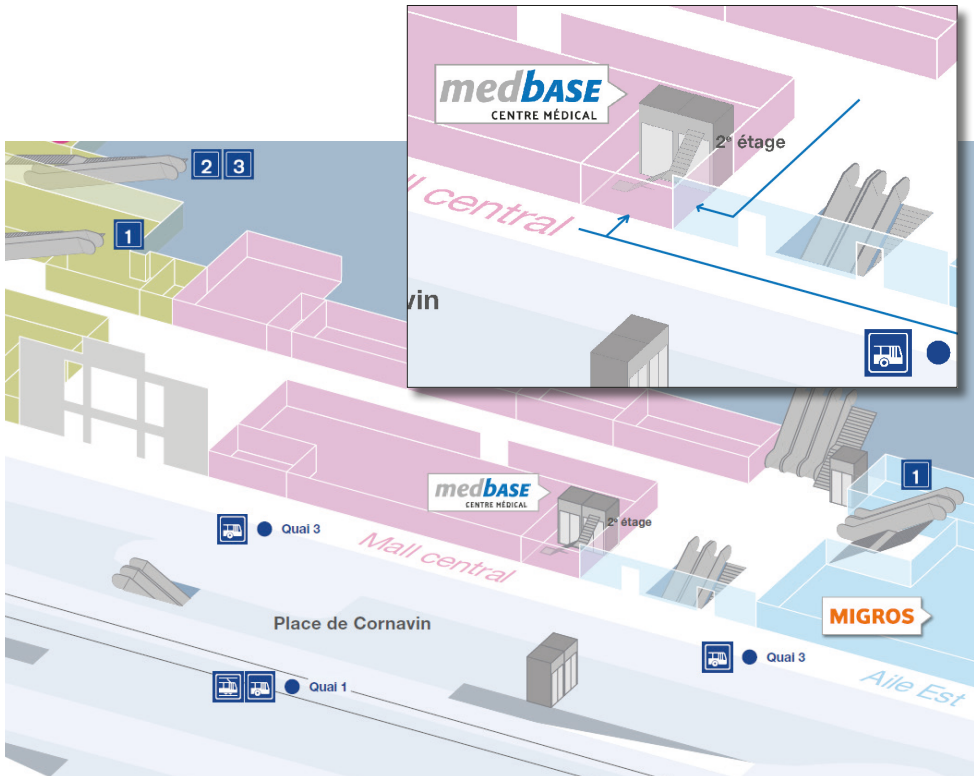

Medbase Genève Gare Cornavin

Comment nous trouver

Il y a deux portes d'entrée au rez de la gare. L'un d'eux se trouve à l'extérieur du bâtiment de la gare, les autres dans le hall principal, en face de l'entrée de la Migros. Une fois que vous avez franchi l'une des deux entrées, utilisez l'ascenseur pour vous rendre au deuxième étage. Notre centre médical est facilement accessible par les transports publics. Un parking souterrain est disponible pour les voitures.